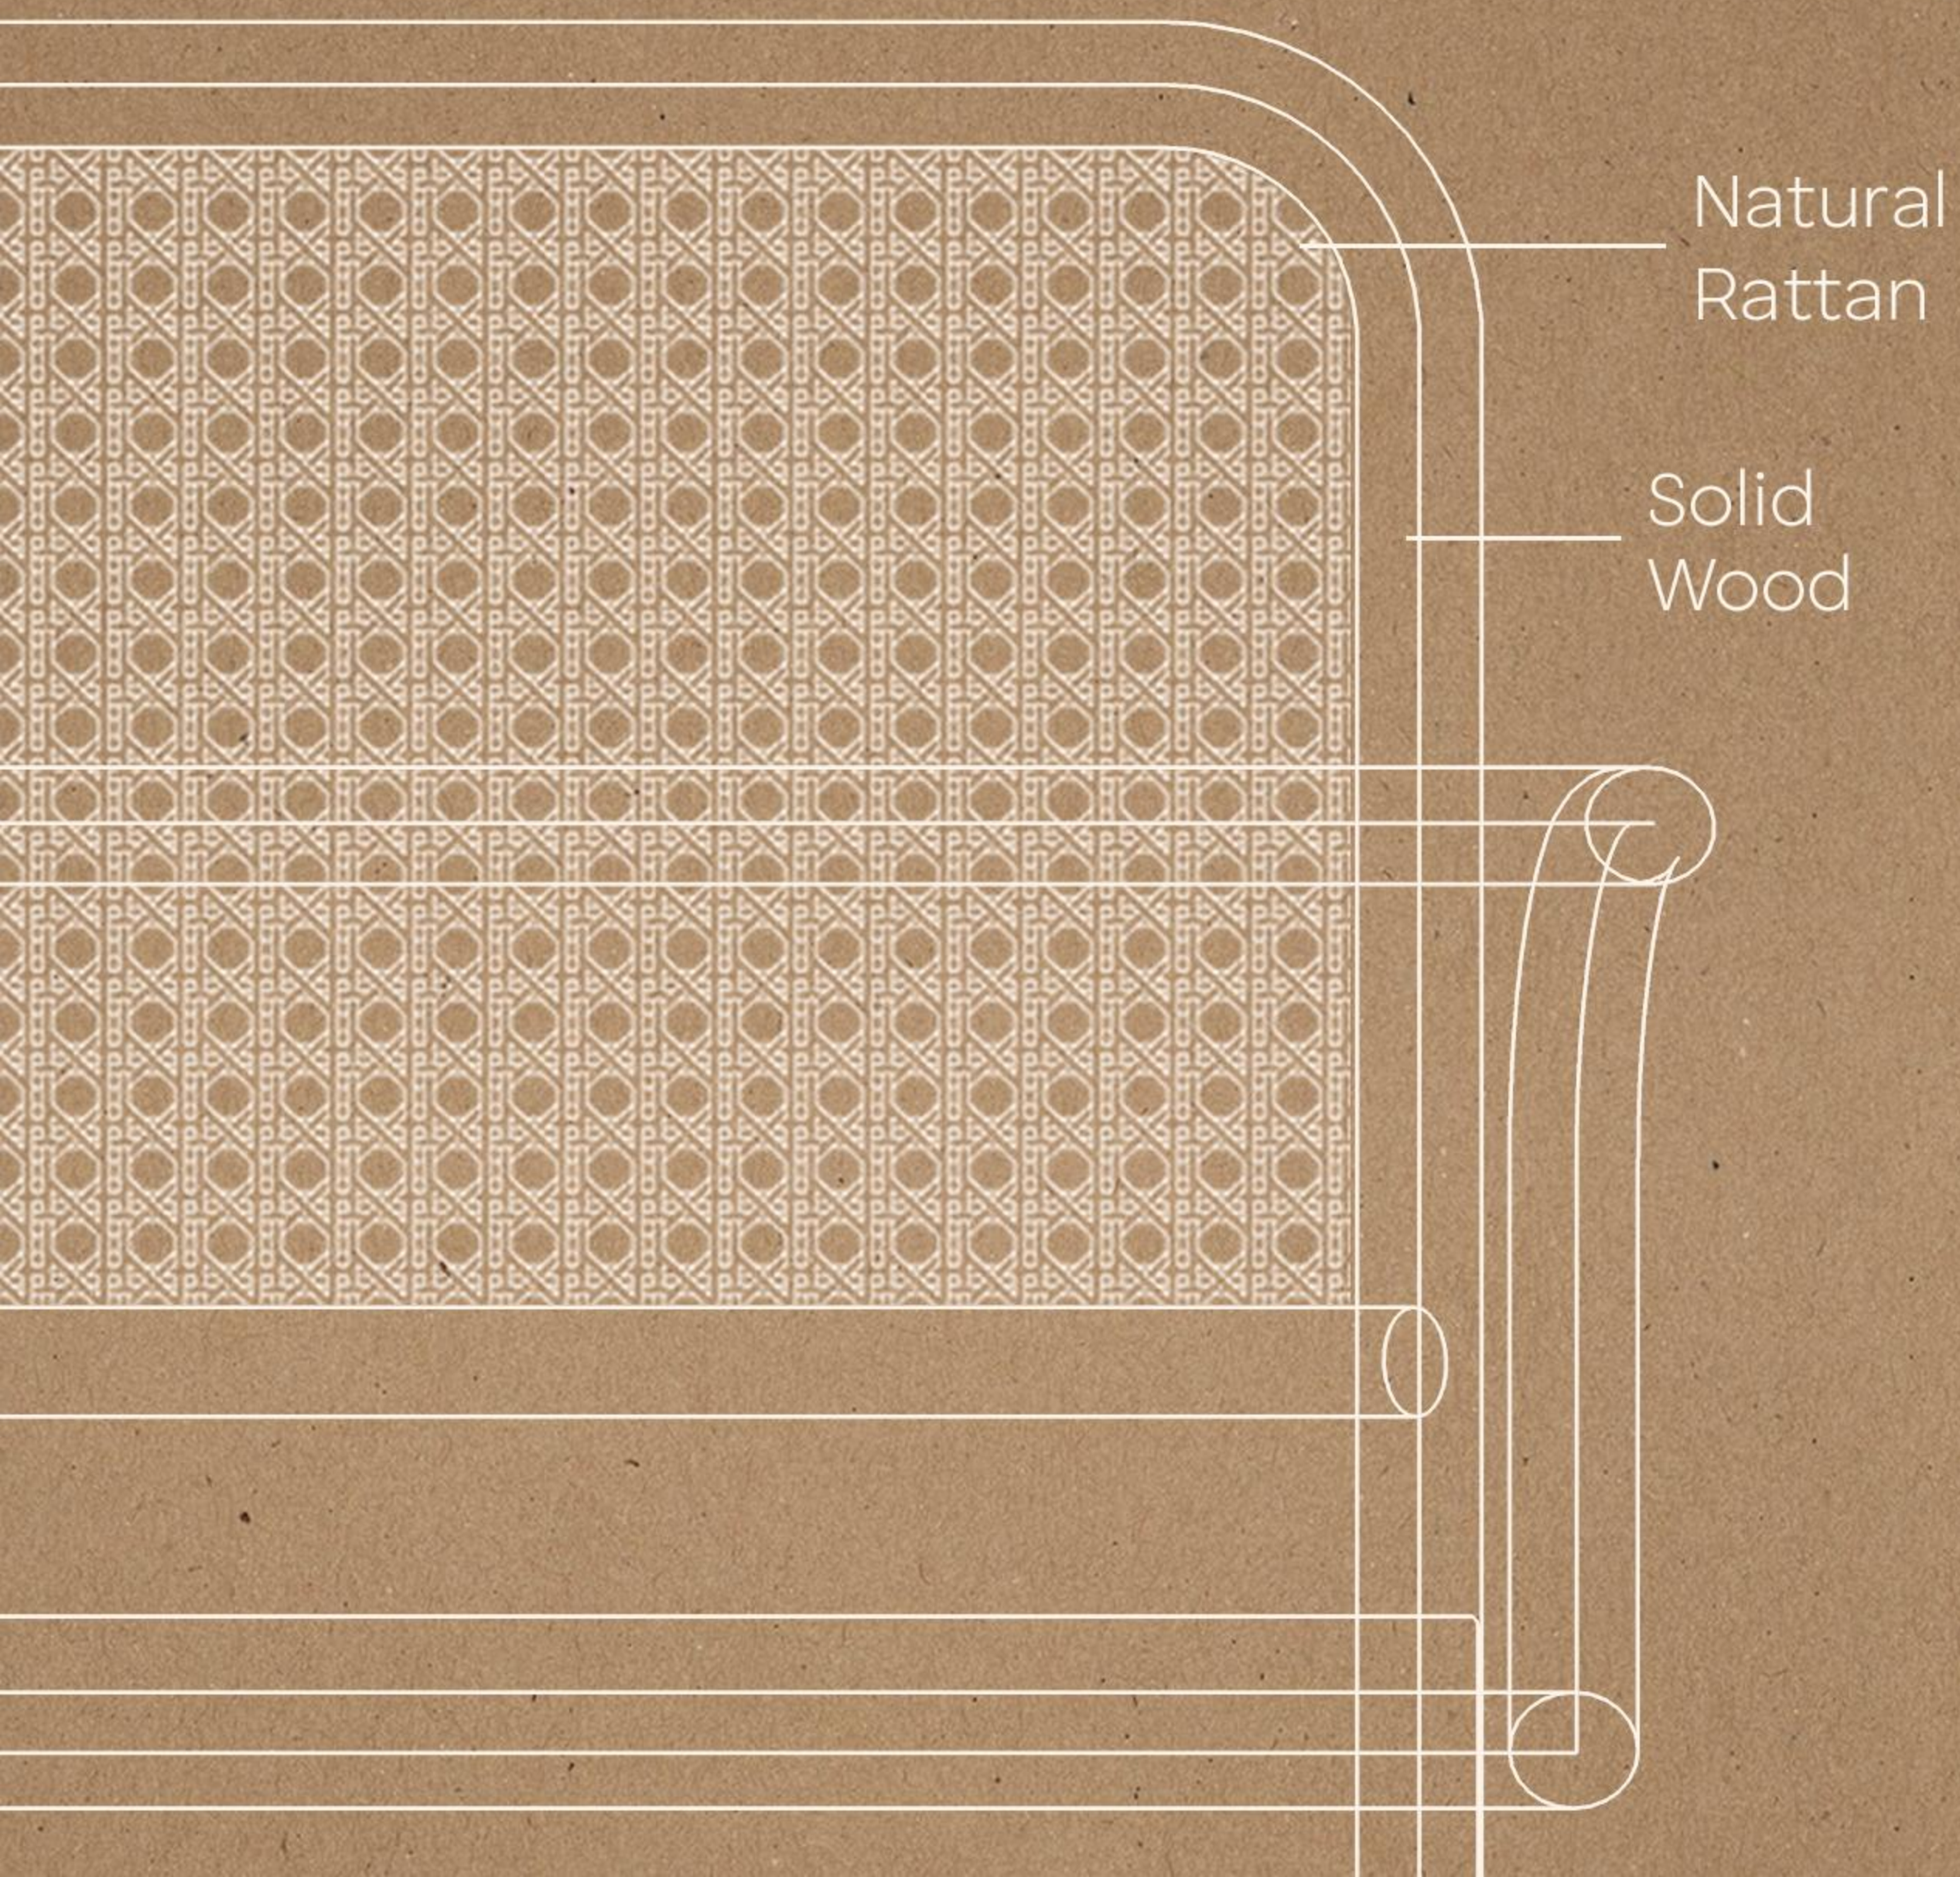

From Scratch to CAD

Kursi Jalin

Kursi Jalin merupakan direktori pertama dari Anyam Series besutan SEGISATU. Dengan mengusung material *hybrid* antara kayu Jati *Solid* dan anyaman *natural rattan* pada bagian sandaran, memastikan kenyamanan anda ketika bersandar.