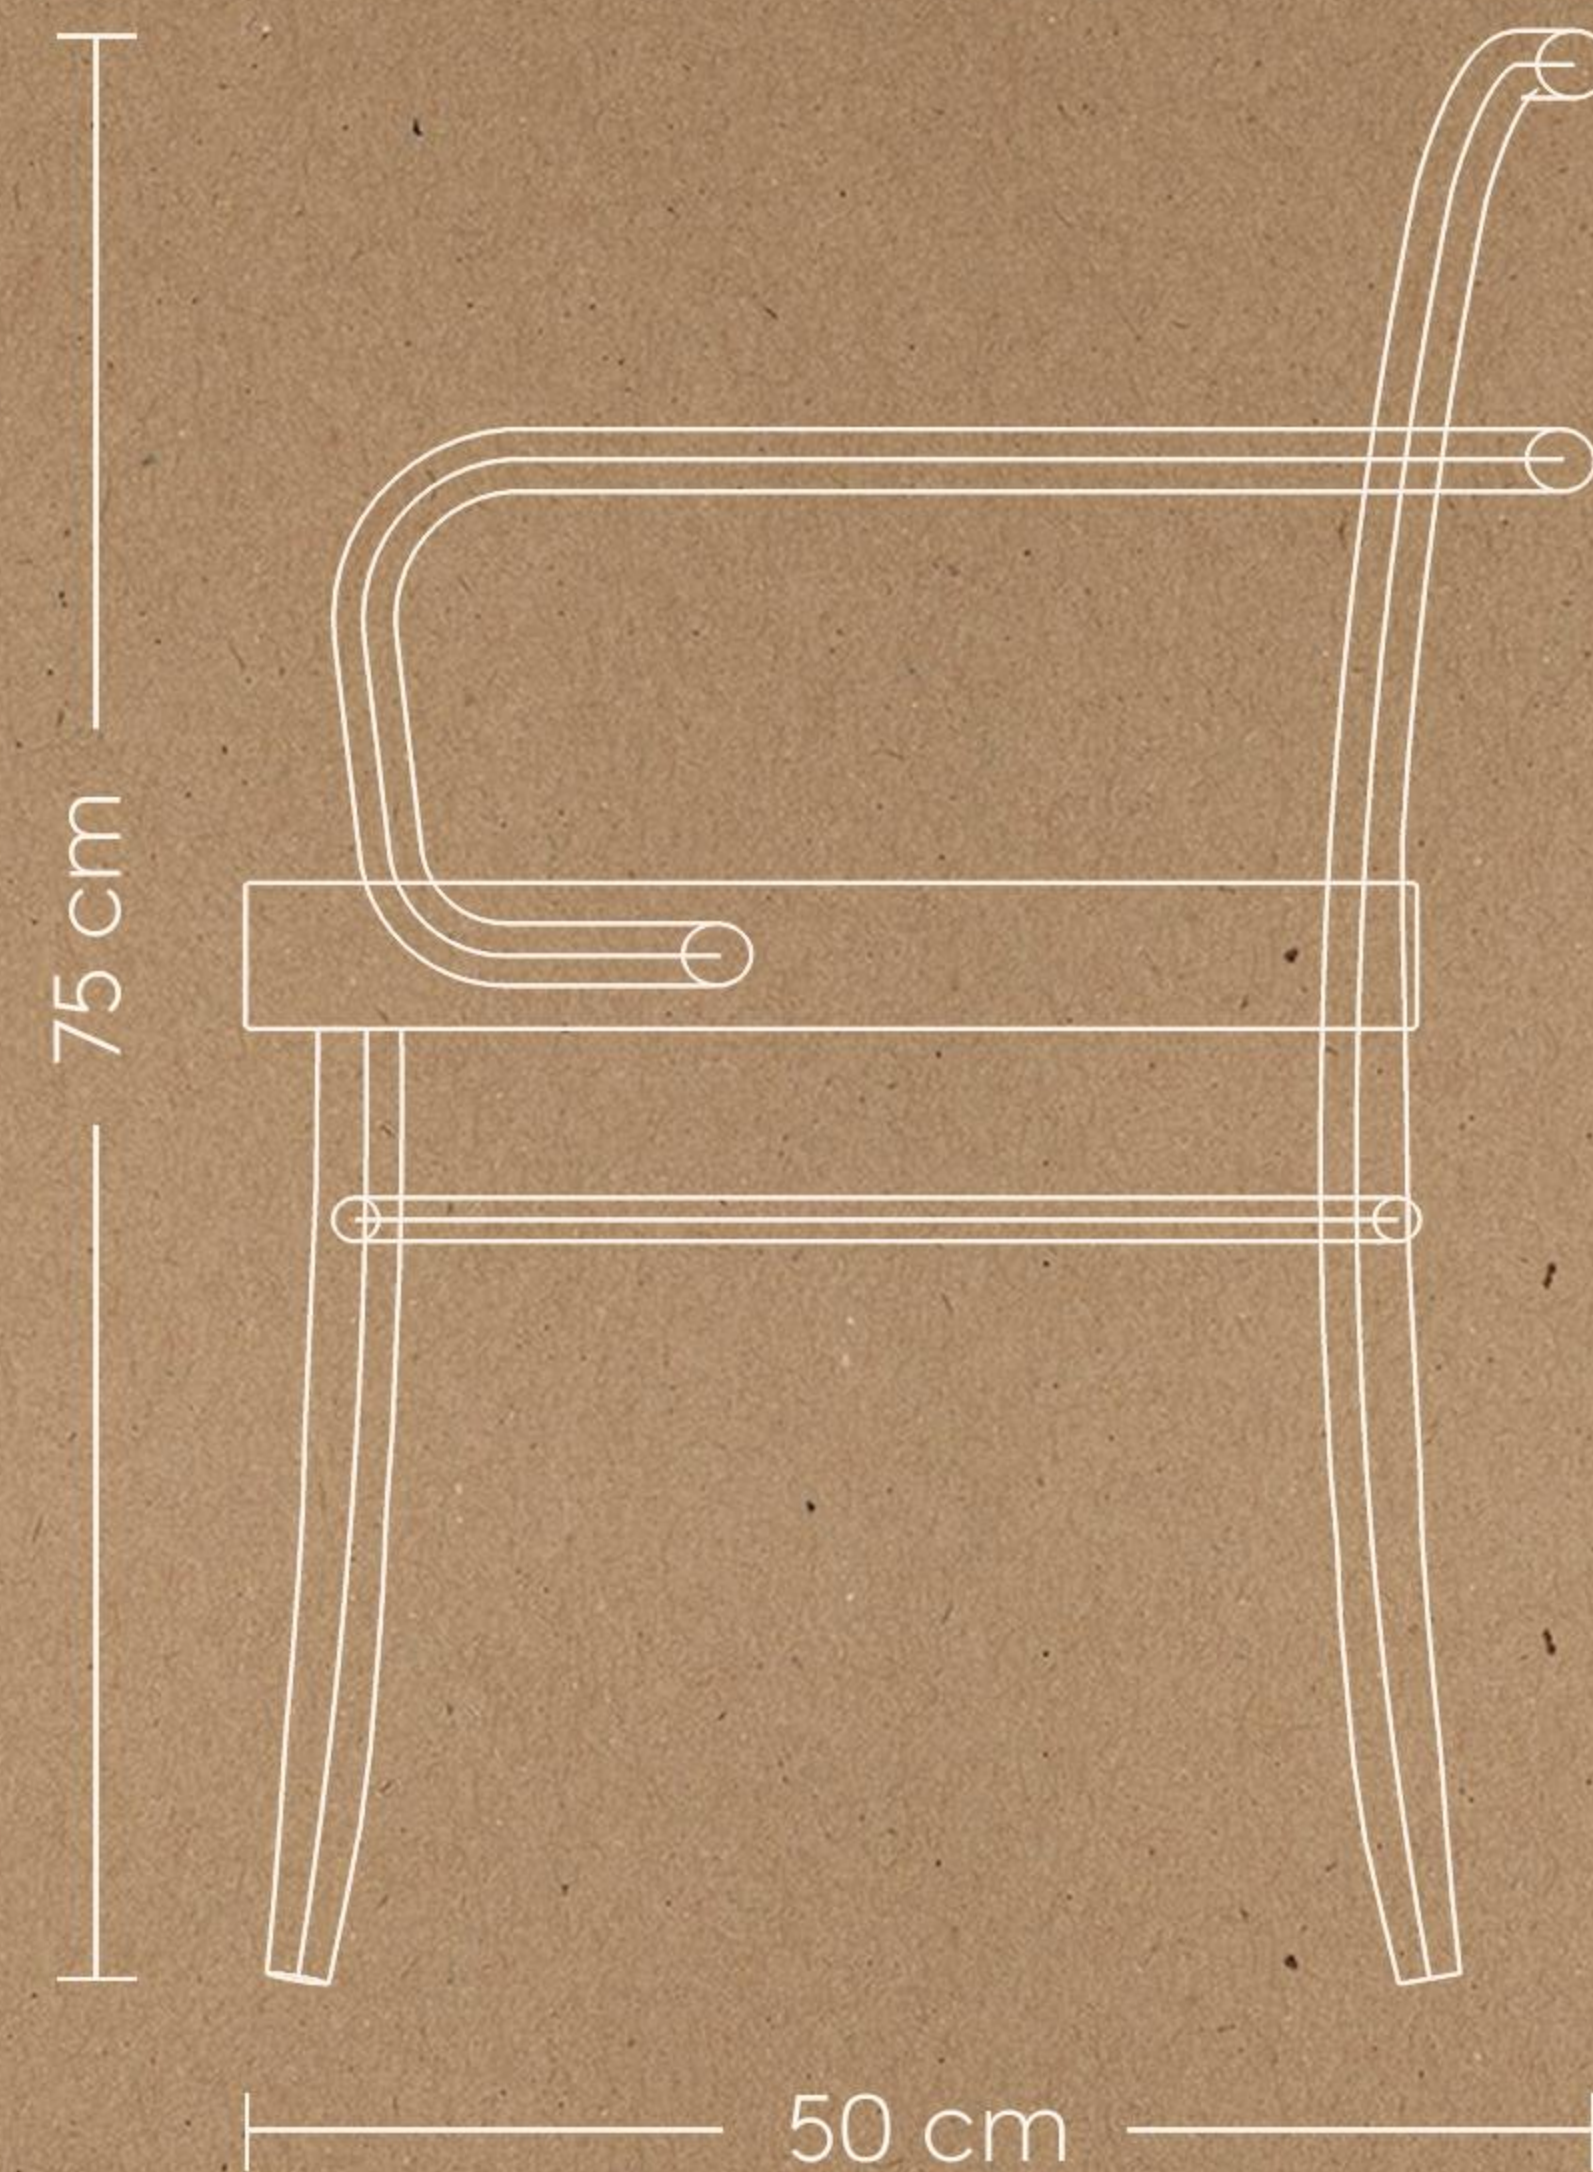

From Scratch to CAD

Kursi Jalin

Kursi Jalin merupakan direktori pertama dari Anyam Series besutan SEGISATU. Dengan mengusung material *hybrid* antara kayu Jati *Solid* dan anyaman *natural rattan* pada bagian sandaran, memastikan kenyamanan anda ketika bersandar.

Dimensi: 45x55x75cm

Harga: Mulai dari 775k

Kursi Ikal

Seperti namanya, Kursi Ikal menawarkan bentuk yang tidak biasa. Lekukan-lekukan halus dari kaki sampai *armrest*. Menampilkan pesona klasik nan minimalis. *Mix material* antara kayu Jati *Solid* dan *natural rattan* memperkuat kesan klasik yang coba kami tampilkan.