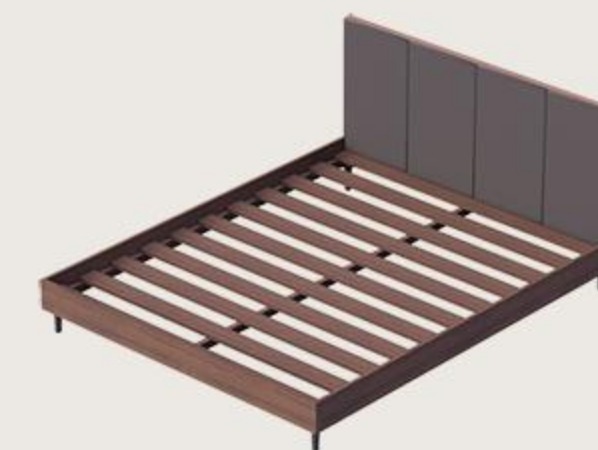

Queen
165×207×110cm